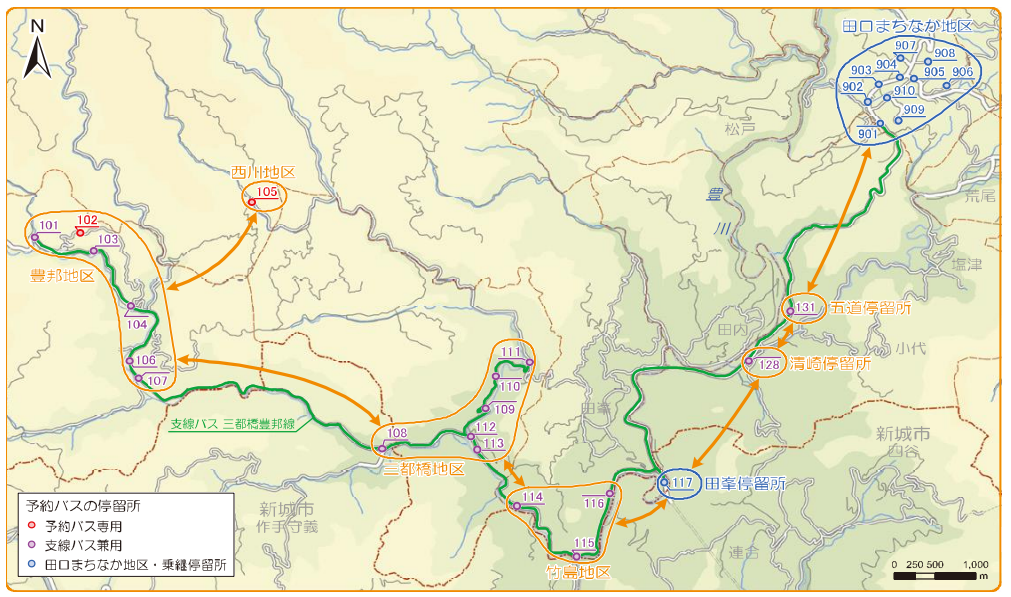

田峯地区	小塩地区
118 田峯1	134 小塩1
119 田峯2	135 小塩2
120 田峯3	136 小塩3
121 田峯4	137 小塩4
122 田峯5	138 小塩5
123 田峯6	

三都橋地区	キビウ地区	田口まちなか地区
108 鳴沢橋	124 キビウ	901 田口
109 三都橋交流センター前		902 設楽事務所前
110 行戸		903 栄町
111 栗島		904 太田口
112 折立		905 東太田口
113 下折立		906 杉平

西川地区	清崎地区	竹島地区
105 西川	128 清崎	114 竹島
	129 清崎1	115 大輪橋
	130 清崎2	116 ヤナ場
	131 五道	
	132 清崎3	
	133 清崎4	

■青色文字の停留所は予約バス専用の停留所
■紫色文字の停留所は田口まちなか地区の停留所
■紫色文字の停留所は支線バスに接続した停留所

運賃(設楽町内)

※右側は、支線バス(三都橋豊邦線)の停留所で乗降する場合の運賃です。

利用する停留所	豊邦・西川地区	三都橋・竹島地区	清崎・キビウ・田内・清崎・小塩地区
目的地 田口地区	600円 400円	500円 300円	400円 200円
目的地 田峯停留所	500円 300円	400円 200円	400円 200円

日曜、祝日、年末年始は支線バス・予約バスとも運休です。