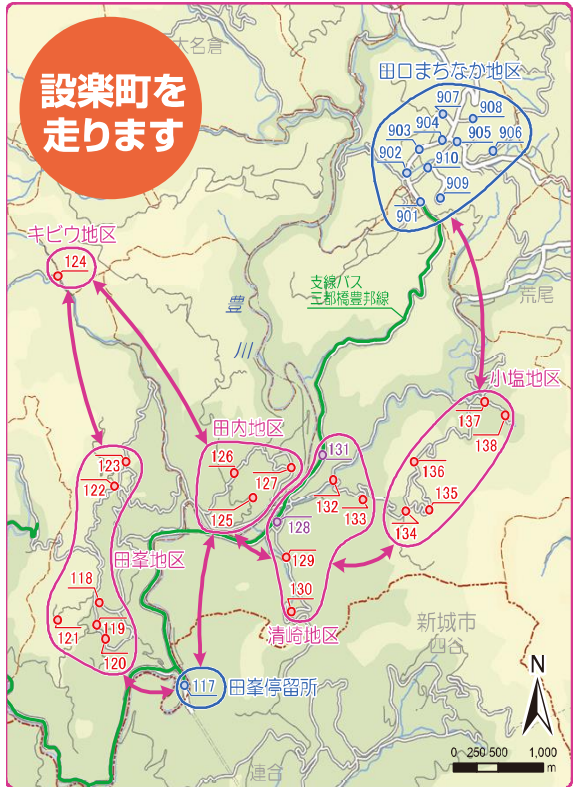

■基幹バス 田口新城線連絡時刻(平日)

田峯(発)	7:43	18:26
本長篠駅前(着)	8:11	18:54

■基幹バス 田口新城線連絡時刻(土曜日)

田峯(発)	7:53	18:26
本長篠駅前(着)	8:21	18:54

※注意 支線バス・予約バスとも田口⇄田峯間では乗降できません。豊鉄バス田口新城線(P,11)をご利用ください。

予約バス三都橋豊邦線停留所への集合時間

清崎・田内・田峯方面	三都橋・豊邦方面
<p>田口まちなか地区 小塩地区 清崎地区 田内地区 キビウ地区 田峯地区 田峯停留所 豊鉄バス連絡所 田峯地区 キビウ地区 田内地区 清崎地区 小塩地区 田口まちなか地区</p> <p>1日目 7:56 → 8:10 → 8:16 → 8:28 → 8:45 → 8:50 予約バス9:13 → - → - → 9:02 → 9:16 → 9:26 (8:47~10:00)</p> <p>2日目 10:59 → 11:16 → 11:30 → 11:37 → - → - → 11:45 田口行11:27 → 11:59 → 12:07 → 12:22 → 12:36 → 12:46 (12:17~13:20)</p>	<p>西川地区 豊邦地区 三都橋地区 竹島地区 田峯停留所 豊鉄バス連絡所 清崎停留所 五道停留所 田口まちなか地区</p> <p>1日目 8:11 → 8:19 → 8:40 → 8:47 → (8:35~9:04) 豊鉄バス10:13 → (8:37~9:11) → (8:36~9:13) → (8:45~9:29)</p> <p>2日目 12:09~(12:53) → (12:05~) → (11:54~) → (11:47~) → 11:45 田口行11:27 → 11:38 → 11:36 → 11:29</p> <p>3日目 13:00 → 13:08 → 13:29 → 13:36 → (13:24~) → (13:53)</p> <p>4日目 14:44~(15:13) → (14:40~) → (14:29~) → (14:22~) → 14:20 田口行14:18</p>

黒字で書かれた時刻にご予約の停留所へお越しください。他の利用者の予約状況によってご利用時間を変更していただくことがあります。かつ書きの時刻は到着時刻の目安です。

予約バス停留所の番号と名称

豊邦地区	田峯停留所	田内地区
101 桑平	117 田峯(保勝前)	125 田内1
102 豊邦1		126 田内2
103 下桑平		127 田内3
104 豊邦交流センター前		
106 笠井島		
107 豊邦		

西川地区	清崎地区	竹島地区
105 西川	128 清崎	114 竹島
	129 清崎1	115 大輪橋
	130 清崎2	116 ヤナ場
	131 五道	
	132 清崎3	
	133 清崎4	

■青色文字の停留所は予約バス専用の停留所
■紫色文字の停留所は田口まちなか地区の停留所
■紫色文字の停留所は支線バスに接続した停留所

運賃(設楽町内)

※右側は、支線バス(三都橋豊邦線)の停留所で乗降する場合の運賃です。

利用する停留所	豊邦・西川地区	三都橋・竹島地区	清崎・キビウ・田内・清崎・小塩地区
目的地 田口地区	600円 400円	500円 300円	400円 200円
目的地 田峯停留所	500円 300円	400円 200円	400円 200円

日曜、祝日、年末年始は支線バス・予約バスとも運休です。