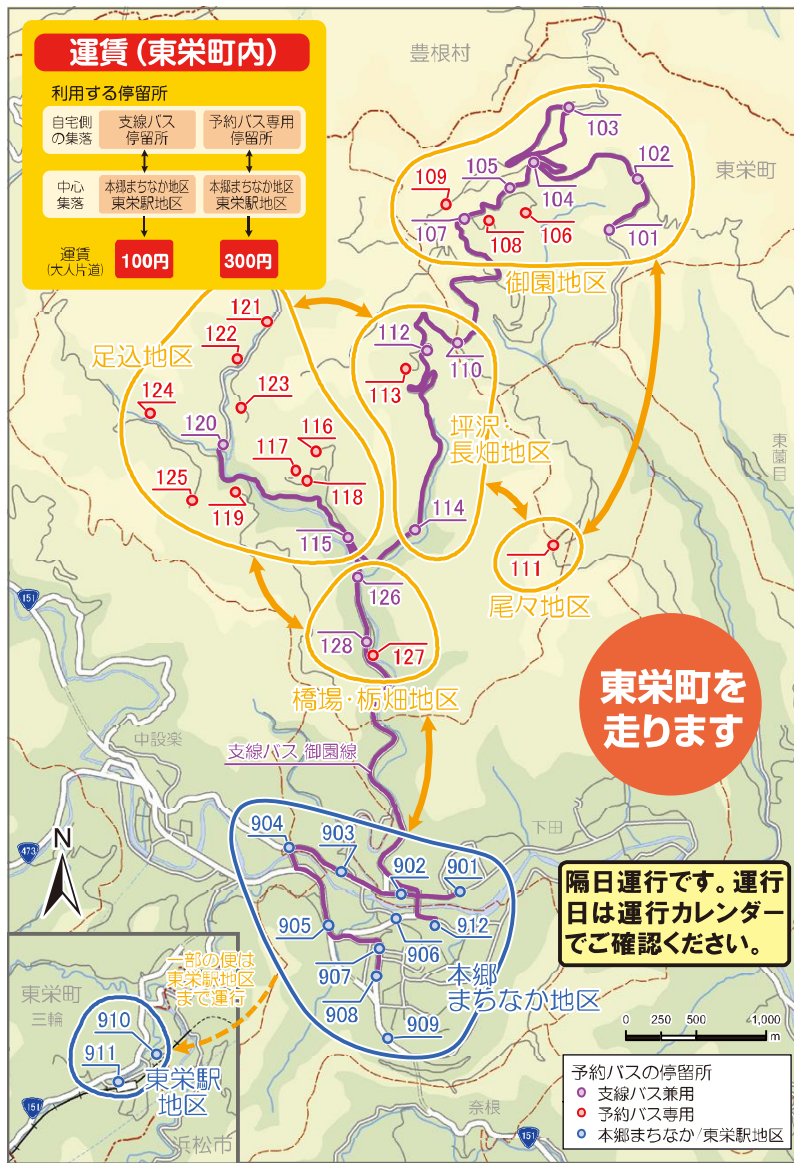

■基幹バス 東栄線連絡時刻(平日)

東栄町役場前(発)		19:20
本郷(発)	7:47	17:56
東栄駅前(着)	8:00	18:07

予約バス停留所の番号と名称

- 御園地区**
 - 101 御園天文台前
 - 102 久保
 - 103 真地
 - 104 旧御園農協前
 - 105 御園
 - 106 坂場
 - 107 大野
 - 108 大野・伊藤宅横
 - 109 高遠
- 足込地区**
 - 115 足込
 - 116 毛合
 - 117 柴田宅前
 - 118 毛合・伊藤宅前
 - 119 中林
 - 120 寺前
 - 121 大久名橋
 - 122 小野田宅前
 - 123 紅林宅前
 - 124 吐原
 - 125 大原
- 尾々地区**
 - 111 尾々
- 坪沢・長畑地区**
 - 110 坪沢峠
 - 112 坪沢
 - 113 西坪沢
 - 114 長畑
- 橋場・栃畑地区**
 - 126 橋場
 - 127 栃畑橋
 - 128 栃畑
- 東栄駅地区**
 - 910 東栄病院
 - 911 東栄駅前

支線バス御園線は東栄町営バスが運行しています。

予約バス御園線は東栄タクシーが運行しています。

隔日運行です。運行日は運行カレンダーでご確認ください。

- 予約バスの停留所
- 支線バス兼用
- 予約バス専用
- 本郷まちなか(東栄駅地区)

予約バス御園線停留所への集合時刻

◆月～金曜日	東栄線連絡時刻(本郷停留所)	本郷地区	御園地区	尾々地区	坪沢・長畑地区	足込地区	橋場・栃畑地区	本郷まちなか地区	東栄駅地区	東栄線連絡時刻(本郷停留所)
1便目		—	8:55	9:07	9:22	9:48	9:55	9:13~10:23	9:27~10:35	東栄駅前行き 8:20発
2便目	石堂(豊根)行き 10:21着	10:50	11:23	11:35	11:50	12:16	12:23	11:41~12:51	—	東栄駅前行き 7:43着
3便目	石堂(豊根)行き 12:48着	13:00	13:33	13:45	14:00	14:26	14:33	13:51~15:01	—	東栄駅前行き 11:36発

日曜、祝日、年末年始は支線バス・予約バスとも運休です。

◆土曜日

	御園地区	尾々地区	坪沢・長畑地区	足込地区	橋場・栃畑地区	本郷まちなか地区	東栄線連絡時刻(本郷停留所)
1便目	6:56	—	7:10	7:35	7:42	7:14~8:10	東栄駅前行き 8:20発
2便目	(8:48~9:38)	—	(8:38~9:30)	(8:36~9:17)	(8:34~9:52)	8:30	東栄町役場前行き 7:43着
3便目	9:57	10:09	10:24	10:50	10:57	10:15~11:25	東栄駅前行き 11:36発
4便目	(13:08~14:26)	(13:09~13:57)	(12:58~13:50)	(12:56~13:37)	(12:54~13:12)	12:50	とうえい温泉行き 12:46着
5便目	14:32	14:44	14:59	15:25	15:32	14:50~16:00	東栄駅前行き 15:48発
6便目	(16:18~17:36)	(16:19~17:07)	(16:08~17:00)	(16:06~16:47)	(16:04~16:22)	16:00	とうえい温泉行き 15:26発

黒字で書かれた時刻にご予約の停留所へお越しください。他の利用者の予約状況によっては最大で15分程度お待ちいただくことがあります。かつ書きの時刻は到着時刻の目安です。