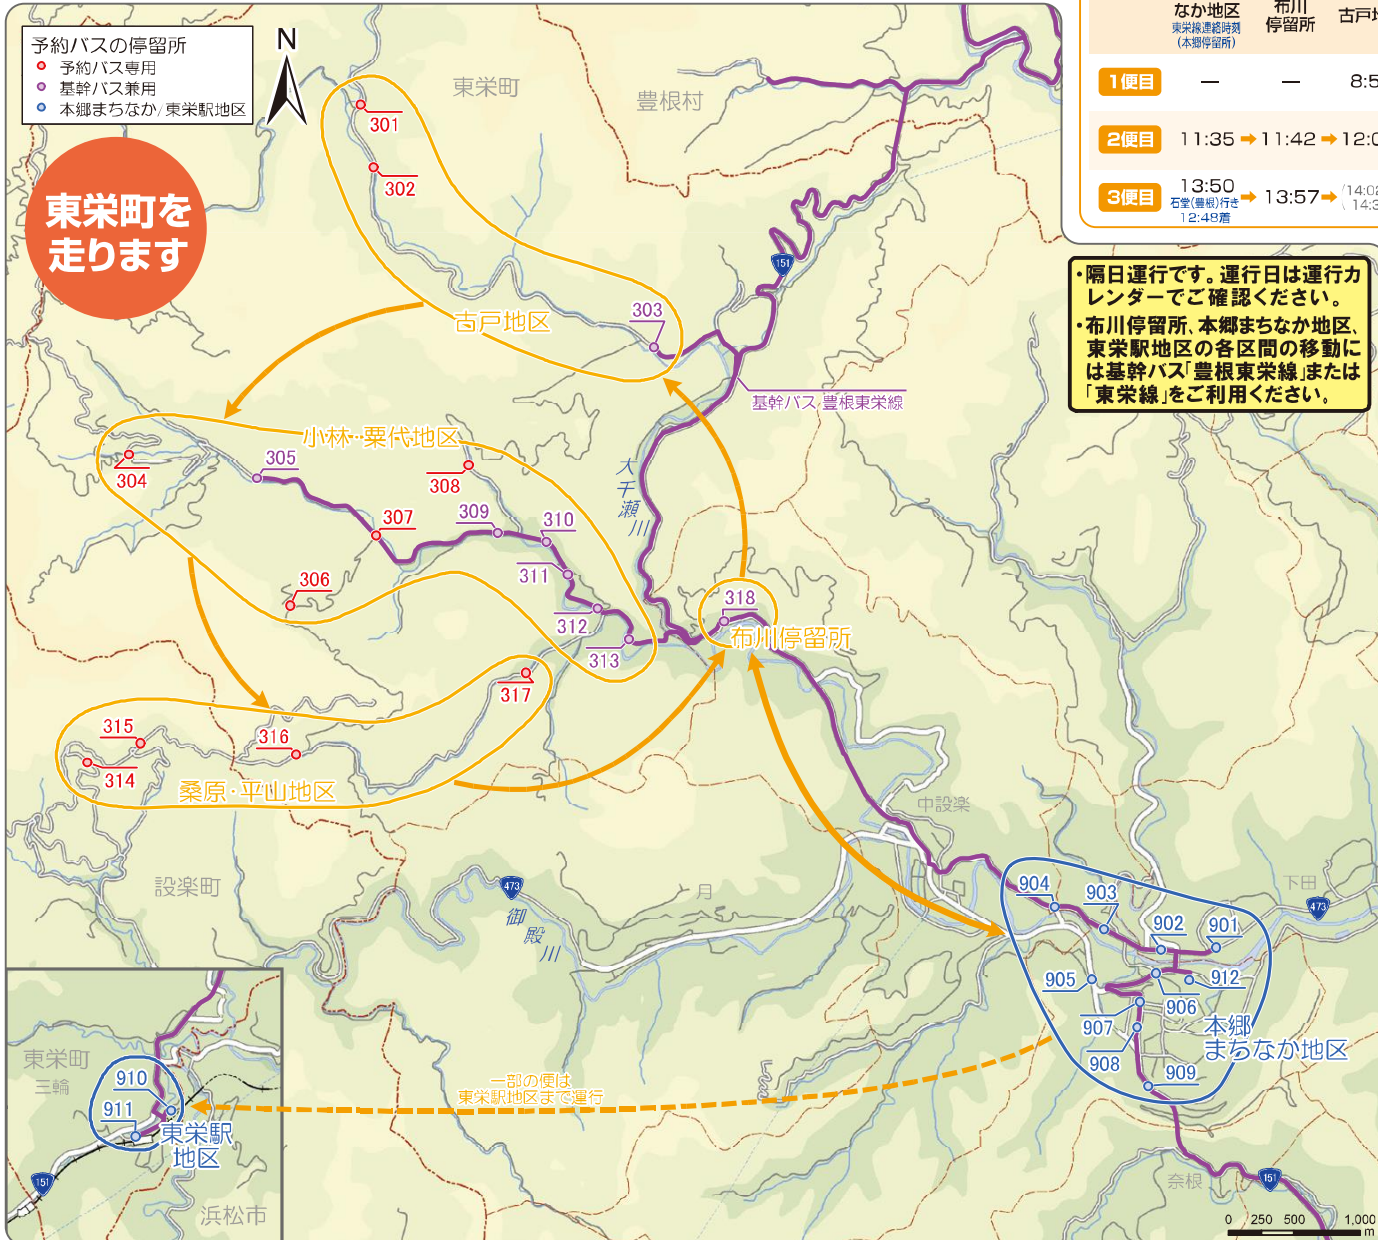

E3 予約バス 振草線

予約バス振草線は東栄タクシー(株)が運行しています。

予約バスの停留所
 ● 予約バス専用
 ● 基幹バス兼用
 ● 本郷まちなか、東栄駅地区

東栄町を走ります

予約バス振草線停留所への集合時刻

◆月～金曜日

	本郷まちなか地区 東栄換乗連絡時刻 (本郷停留所)	布川 停留所	古戸地区	小林・栗代地区	桑原・平山地区	布川 停留所	本郷まちなか地区 東栄換乗連絡時刻 (本郷停留所)	東栄駅 地区
1便目	—	—	8:53 →	9:11 →	9:37 →	(8:57~ 10:08)	(9:05~ 10:23)	(9:19~ 10:35)
2便目	11:35 →	11:42 →	12:00 →	12:32 →	12:57 →	(12:04~ 13:29)	(12:12~ 13:43) 東栄駅行き 14:13発	—
3便目	13:50 石室(豊根)行き 12:48発	13:57 →	(14:02~ 14:30)	(13:59~ 15:02)	(14:02~ 15:27)	—	—	—

黒字で書かれた時刻にご予約の停留所へお越しください。他の利用者の予約状況によっては最大で15分程度お待ちいただくことがあります。かつ書きの時刻は到着時刻の目安です。

・隔日運行です。運行日は運行カレンダーでご確認ください。
 ・布川停留所、本郷まちなか地区、東栄駅地区の各区間の移動には「東栄線」をご利用ください。

運賃(東栄町内) 大人片道

基幹バス停留所	中心集落	本郷まちなか東栄駅地区	100円
予約バス専用停留所	中心集落	本郷まちなか東栄駅地区	300円

予約バス停留所の番号と名称

古戸地区	桑原・平山地区	本郷まちなか地区
301 川合 302 青瀬 303 日向	314 大神田 315 平山 316 桑原 317 上り橋	901 とうえい温泉前 902 市場 903 東栄町役場前 904 戦橋 905 小野 906 ニタ田 907 方場 908 本郷 909 下岡本 912 東栄小学校前
小林・栗代地区	布川停留所	東栄駅地区
304 大平 305 小林 306 新畑 307 柏原 308 稲目 309 栗代 310 振草局前 311 杉下 312 下栗代 313 底瀬	318 布川	910 東栄病院 911 東栄駅前

■ 赤色文字の停留所は、予約バス専用の停留所
 ■ 紫色文字の停留所は、基幹バスと重複した停留所
 ■ 青色文字の停留所は、本郷まちなか地区または東栄駅地区の停留所

土日・祝日・年末年始(12月29日~1月3日)は運休です。